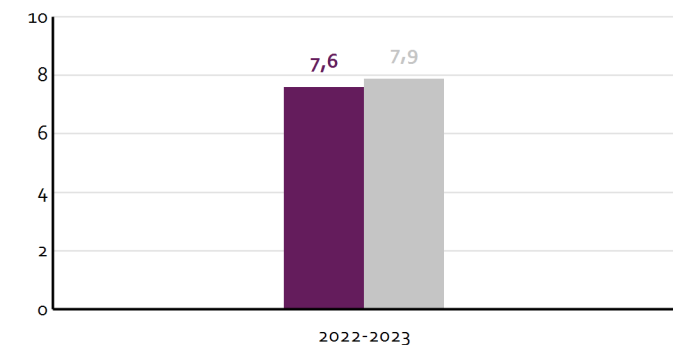

## Wat is de betrouwbaarheid van de respons voor de vragen over oudertevredenheid van uw school in 2022-2023?

School	Aantal ouders/verzorgers	Percentage respondenten	Aantal resp.	<sup>1</sup> Norm vereist	<sup>1</sup> Norm gewenst
Totaal	558	 24%	133	110	227
Totaal bevraagd	275	 48%	133		

<sup>2</sup>) Telt ook de onderzoeken met status 'Te beoordelen' en status 'Lopende enquête'.

# Onderzoeksresultaten op schoolniveau

In onderstaande tabel ziet u de gemiddelde tevredenheid van de ouders is over uw school. Een hoog cijfer betekent dat de ouders tevreden zijn.